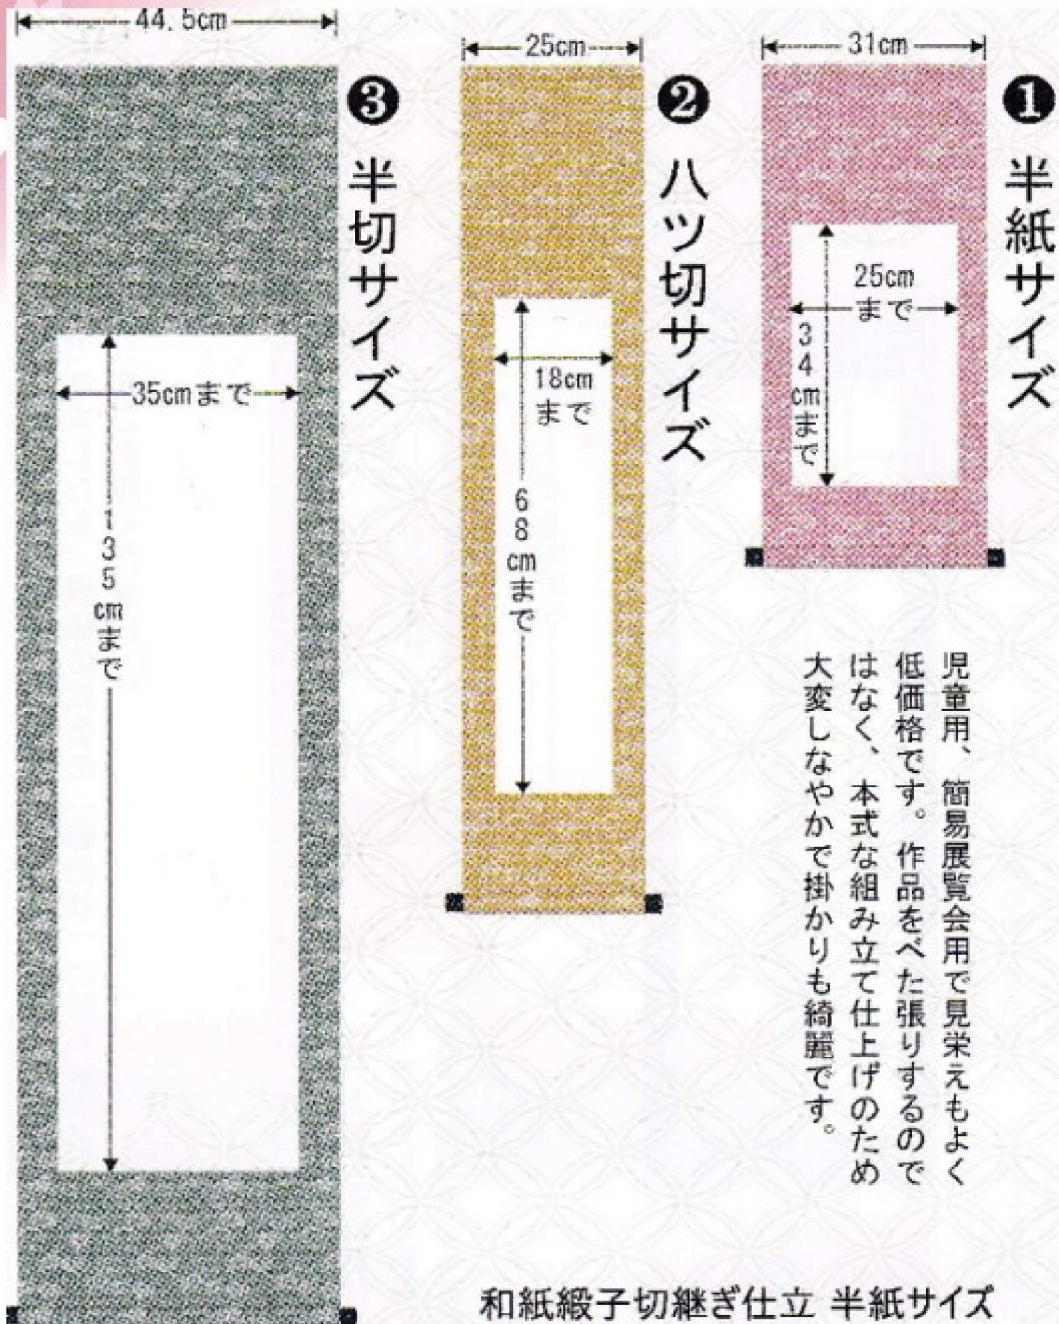

和紙表装仕立

児童用、簡易展覧会用で見栄えもよく低価格です。作品をべた張りするためではなく、本式な組み立て仕上げのため大変しなやかで掛かりも綺麗です。

和紙綴子切継ぎ仕立 半紙サイズ
1,960円より承ります

紙表装仕立 価格表 (税抜)

作品本紙サイズ	和紙綴子
① 半紙サイズ	1,960円
② ハツ切サイズ	1,960円
③ 半切サイズ	3,000円
④ 尺五サイズ	3,500円
⑤ 連落サイズ	4,500円
⑥ 全紙サイズ	5,750円

標準仕様：合成樹脂軸先・折り箱収納
 一文字無し

※表記以外のサイズをご希望の場合はお問い合わせください。

※簡易展示用のため、長期保存には適しません。
 ※本表装にすぐに仕立て直しができます。