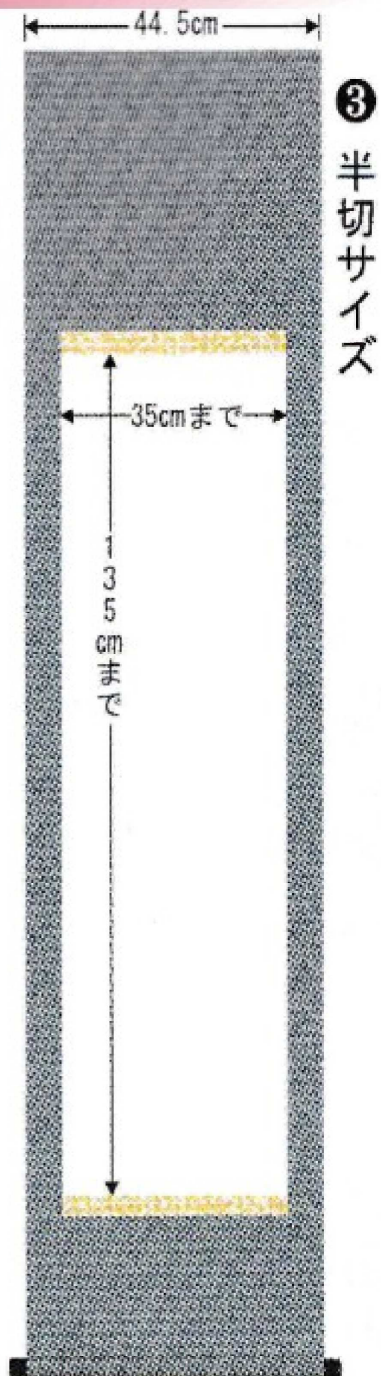

丸表装仕立

一文字以外を全て同じ裂地で仕立てる表装方法で簡素な構成がどのような作品にも調和し、書や日本画を深い味わいで表現します。

丸表装仕立 半切サイズ
7,200円より承ります

丸表装仕立 価格表 (税抜)

標準仕様：一文字付き・合成樹脂軸先・折り箱収納

作品本紙サイズ	無地純綿裂	洛彩上緞子 (貴船)	正絹本緞子 (宇多野)
① 半紙サイズ (W25 × H34cm まで)	4,200円	5,200円	7,600円
② ハツ切サイズ (W18 × H68cm まで)	4,200円	5,200円	7,600円
③ 半切サイズ (W35 × H135cm まで)	7,200円	9,000円	13,200円
④ 尺五サイズ (W36~45 × H135cm まで)	7,800円	9,600円	14,400円
⑤ 連落サイズ (W46~55 × H135cm まで)	9,200円	11,400円	16,800円
⑥ 全紙サイズ (W56~70 × H135cm まで)	13,800円	14,800円	22,000円

※表記以外のサイズをご希望の場合はお問い合わせください。