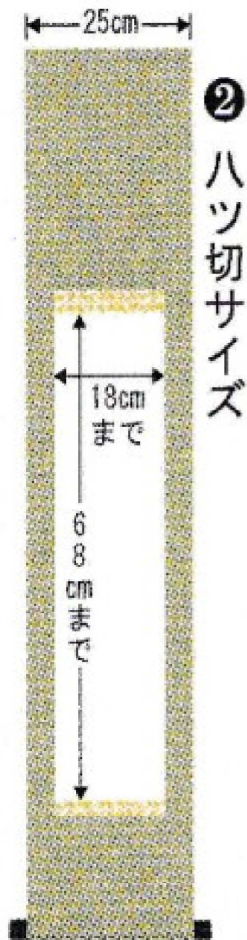

丸表装仕立

一文字以外を全て同じ裂地で仕立てる表装方法で簡素な構成がどのような作品にも調和し、書や日本画を深い味わいで表現します。

丸表装仕立 半切サイズ
7,200円より承ります

丸表装仕立 価格表 (税抜)

標準仕様：一文字付き・合成樹脂軸先・折り箱収納

作品本紙サイズ	無地純綿裂	洛彩上緞子 (貴船)	正絹本緞子 (宇多野)
① 半紙サイズ (W25 × H34cm まで)	4,200円	5,200円	7,600円
② ハツ切サイズ (W18 × H68cm まで)	4,200円	5,200円	7,600円
③ 半切サイズ (W35 × H135cm まで)	7,200円	9,000円	13,200円
④ 尺五サイズ (W36~45 × H135cm まで)	7,800円	9,600円	14,400円
⑤ 連落サイズ (W46~55 × H135cm まで)	9,200円	11,400円	16,800円
⑥ 全紙サイズ (W56~70 × H135cm まで)	13,800円	14,800円	22,000円

※表記以外のサイズをご希望の場合はお問い合わせください。