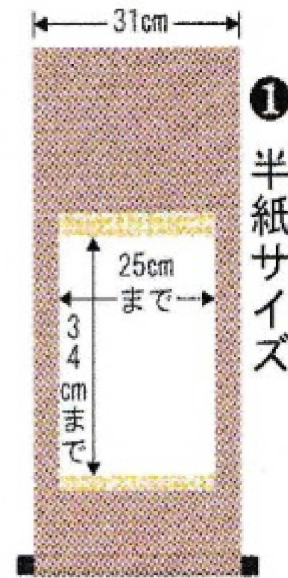

丸表装仕立

一文字以外を全て同じ裂地で仕立てる表装方法で簡素な構成がどのような作品にも調和し、書や日本画を深い味わいで表現します。

丸表装仕立 半切サイズ
7,200円より承ります

丸表装仕立 価格表 (税抜)

標準仕様：一文字付き・合成樹脂軸先・折り箱収納

作品本紙サイズ	無地純綿裂	洛彩上緞子 (貴船)	正絹本緞子 (宇多野)
① 半紙サイズ (W25 × H34cm まで)	4,200円	5,200円	7,600円
② ハツ切サイズ (W18 × H68cm まで)	4,200円	5,200円	7,600円
③ 半切サイズ (W35 × H135cm まで)	7,200円	9,000円	13,200円
④ 尺五サイズ (W36~45 × H135cm まで)	7,800円	9,600円	14,400円
⑤ 連落サイズ (W46~55 × H135cm まで)	9,200円	11,400円	16,800円
⑥ 全紙サイズ (W56~70 × H135cm まで)	13,800円	14,800円	22,000円

※表記以外のサイズをご希望の場合はお問い合わせください。