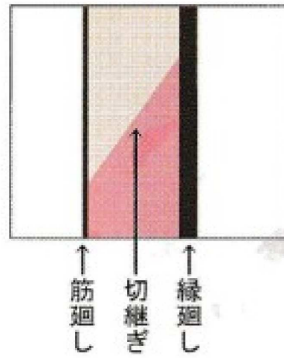

額趣 洋表装

洋間に飾るお洒落な掛け軸

額趣 洋表装 D 半切サイズ仕立て例

縁廻し…両縁に1cmの製地を張り込み、作品を洋室に調和させます。
筋廻し…作品にめりはりを付け、落ち着きと華やかさを加えます。
切継ぎ…モダンでお洒落な表装として空間を彩ります。

額趣 洋表装 D F10サイズ仕立て例

額趣 洋表装 E F10サイズ仕立て例

額趣 洋表装 B F10サイズ仕立て例

額趣 洋表装 C F10サイズ仕立て例

額趣 洋表装 A F10サイズ仕立て例

斜向仕立 価格表 (税抜) Fサイズ表記

| 作品本紙サイズ | 無地純綿裂 |
|-------------------------|---------|
| ① F 6サイズ (W41×H31.8cm) | 8,000円 |
| ② F 8サイズ (W45.5×H38cm) | 8,600円 |
| ③ F 10サイズ (W53×H45.5cm) | 10,000円 |
| ④ F 12サイズ (W60.6×H50cm) | 13,000円 |

斜向仕立 価格表 (税抜) 書道表記

| 作品本紙サイズ | 無地純綿裂 |
|---------------------------|---------|
| ① 半切サイズ (W35×H135cmまで) | 9,600円 |
| ② 尺五サイズ (W36~45×H135cmまで) | 10,200円 |
| ③ 連落サイズ (W46~55×H135cmまで) | 12,000円 |
| ④ 全紙サイズ (W56~70×H135cmまで) | 15,400円 |